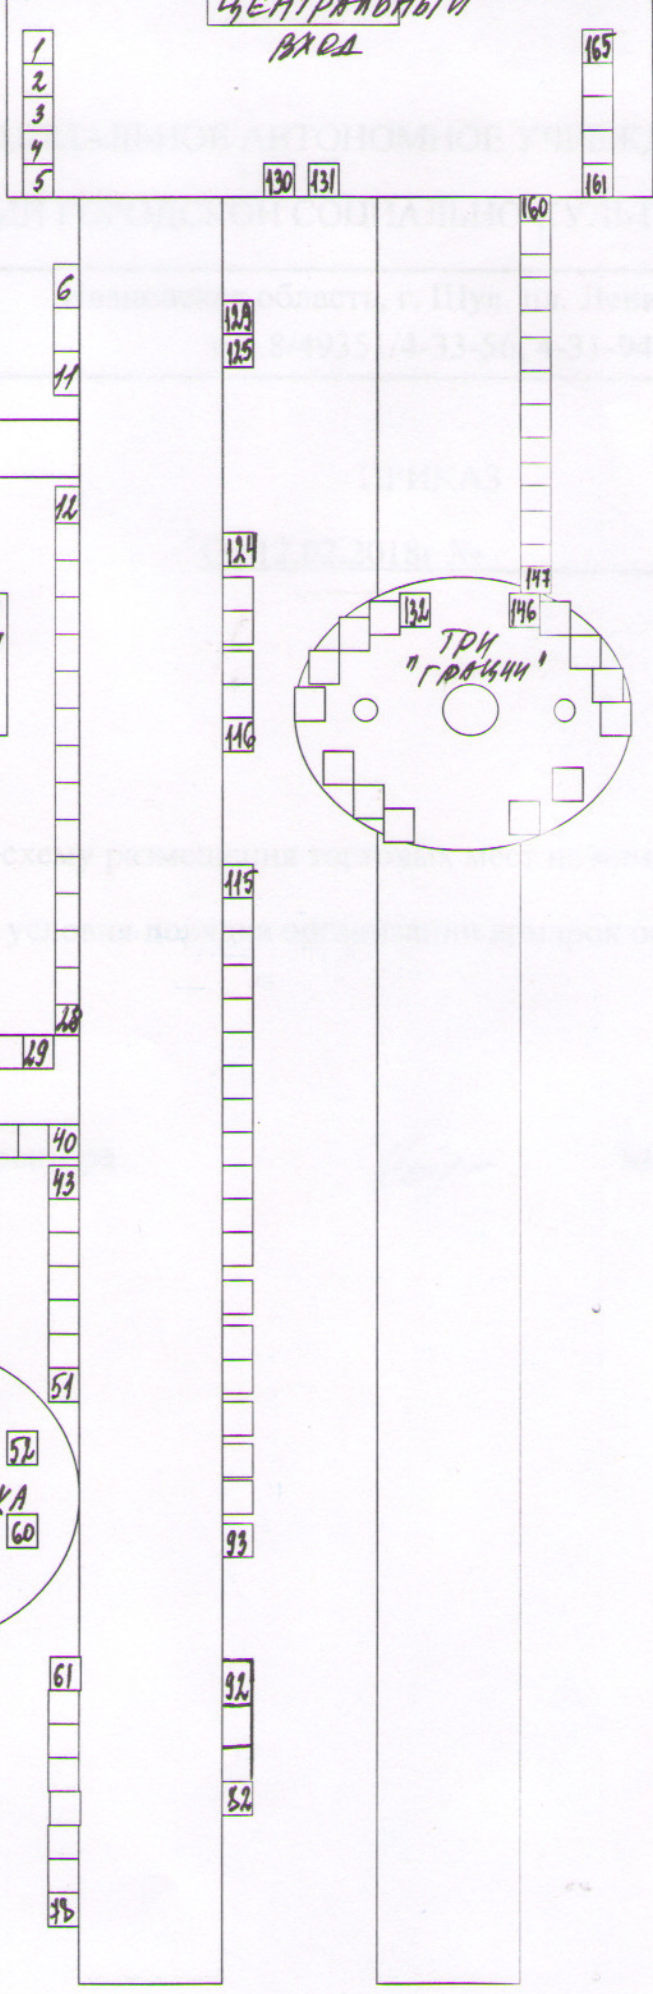

ЦЕНТРАЛЬНЫЙ
ВХОД

«Утверждаю»

И.о. директора МАУК «ШГСКК»

М.В. Котлина

АДМИНИ
СТРАЦИЯ

ПАРК
АТТРАКЦИО-
НОВ

СЦЕНА

79 80